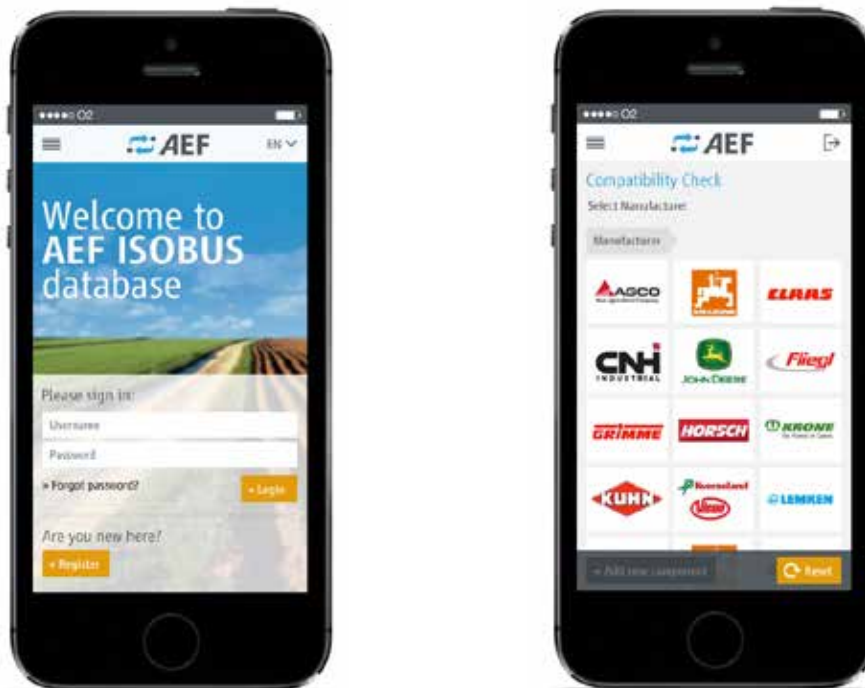

INFORMAÇÃO À IMPRENSA

09.10.2015

E mais: A AEF ISOBUS Database como aplicativo para Smartphone

A Agricultural Industry Electronics Foundation (AEF) decidiu disponibilizar suas bases de dados AEF ISOBUS como aplicativo para iOS e Android.

Ninguém pode ignorar os Smartphones e sua crescente utilização. O aumento rápido da utilização de aplicativos indica de forma impressionante o significado dos aplicativos móveis na vida de usuários da internet modernos.

O aplicativo será disponibilizado para download pela primeira vez na Agritechnica deste ano para os sistemas operacionais Android e iOS. Em um primeiro passo, é agora possível realizar uma verificação de compatibilidade no celular, apresentando as funcionalidades ISOBUS disponíveis em um aparelho. Os resultados podem ser compartilhados com outras pessoas por e-mail.

O Aplicativo AEF ISOBUS Database pode ser baixado gratuitamente após Agritechnica da Apple Store (iOS) ou Google Play Store (Android). Todos os usuários da base de dados registrados podem utilizar o novo aplicativo com seus dados de registro. Os novos usuários podem se registrar na base de dados através do aplicativo e utilizar ambas. Estão em curso aperfeiçoamentos, bem como versões para Tablet.