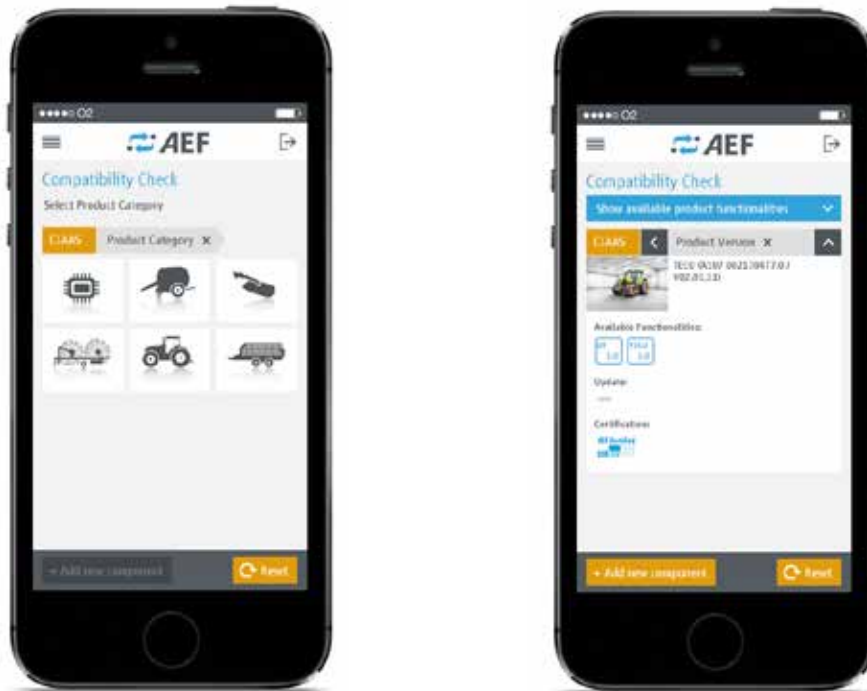

Clique na imagem para obter uma versão em alta resolução.

Contato

Carsten Hühne,
Porta-voz da AEF para a Europa
press@aeef-online.org

Sobre a AEF

A Agricultural Industry Electronics Foundation (AEF) foi fundada por sete empresas líderes e duas associações de fabricantes como “mesa redonda” do setor de máquinas agrícolas em nível mundial. A AEF fomenta a tecnologia ISOBUS, que está definida em ISO 11783. A norma ISOBUS uniformiza principalmente a comunicação entre tratores e implementos, mas também a troca de dados entre sistemas móveis e sistemas de gerenciamento agrícola, promovendo assim a compatibilidade.

A associação de, atualmente, mais de 190 empresas do setor de máquinas agrícolas e respectivos fornecedores inseriu recentemente um teste de conformidade para a certificação ISOBUS AEF de tratores e implementos. Os respectivos resultados serão armazenados no banco de dados ISOBUS AEF de acesso livre, www.aef-isobus-database.org, que pode ser usado por clientes e fabricantes para comprovar a compatibilidade de máquinas. Para além disso foi publicado um selo de certificação que desde a Agritechnica 2013 tem servido para identificar produtos certificados pela AEF. O sucesso da AEF associada a ISOBUS, originou a dedicação da organização por outros temas, não necessariamente relevantes para ISOBUS, uma vez que desempenha a função de “mesa redonda” neutra da indústria. Como exemplos de outras tarefas de certificação estão tópicos como “Motores Elétricos”, “Sistemas de Câmeras” e “Sistemas de Informação de Gerenciamento Agrícola (FMIS)”, “High Speed ISOBUS” e “Wireless In-Field Communication”.

www.aef-online.org