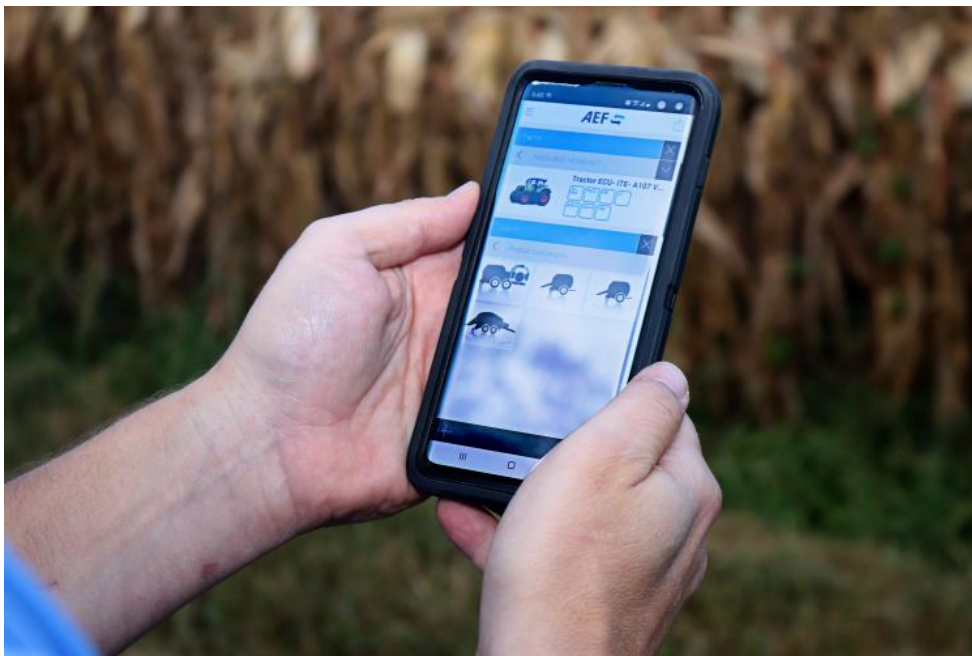

Thema: Neue Version AEF ISOBUS Datenbank (DB) App

Datum: 17. Dezember 2021

Seite 3

Die Agricultural Industry Electronics Foundation (AEF)

Die Agricultural Industry Electronics Foundation (AEF) ist eine unabhängige Organisation, die im Jahr 2008 gegründet wurde. Acht Landmaschinenhersteller und drei Verbände arbeiten als Kernmitglieder zusammen mit 250 allgemeinen Mitgliedern daran, die herstellerübergreifende Kompatibilität elektronischer und elektrischer Komponenten in Landmaschinen zu verbessern und Transparenz über Kompatibilitätsfragen herzustellen. Die Umsetzung internationaler elektronischer Normen ist ein Eckpfeiler ihrer Arbeit, und die AEF fördert die Entwicklung und Einführung neuer Technologien. Während die AEF beabsichtigt, für beide Seiten vorteilhafte Verbindungen zwischen Unternehmen zu ermöglichen, besteht das Hauptziel darin, die Arbeit zu erleichtern und den landwirtschaftlichen Kunden wirtschaftliche Vorteile zu bieten.

Bildüberschrift (AEF_Database_APP.jpg)

Bildquelle

Bitte geben Sie als Bildquelle an: Agricultural Industry Electronics Foundation e.V.

Der Abdruck ist honorarfrei. Über die Zusendung eines Belegexemplars würden wir uns sehr freuen.