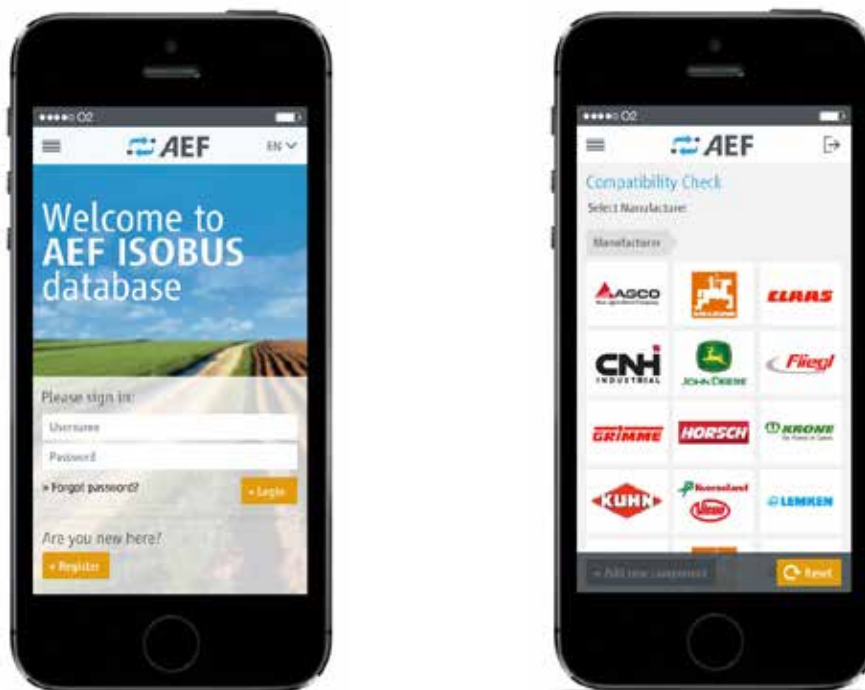

COMUNICATO STAMPA

09.10.2015

E ancora: Banca dati ISOBUS AEF come app per smartphone

Agricultural Industry Electronics Foundation (AEF) ha deciso di mettere a disposizione la sua banca dati ISOBUS AEF ISOBUS come app per iOS e Android.

Ormai nessuno può esimersi dall'uso di smartphone e progressivo impiego mobile. Il rapido affermarsi delle App mostra chiaramente quale importanza vada attribuita alle applicazioni mobili nel mondo dei moderni utenti di Internet.

In occasione della fiera di Agritechnica di quest'anno, l'app verrà proposta per la prima volta come applicazione da scaricare per i sistemi operativi di telefonia mobile Android e iOS. Inizialmente sarà possibile eseguire un controllo di compatibilità anche sul telefono cellulare, che mostrerà le funzionalità ISOBUS disponibili in un apparecchio. I risultati potranno essere comunicati via e-mail ad altre persone.

Dopo Agritechnica, l'app della banca dati ISOBUS AEF potrà però essere scaricata gratuitamente dall'Apple Store (iOS) o dal Google Play Store (Android). Tutti gli utenti della banca dati registrati fino a quel momento potranno utilizzare la loro nuova App inserendo i propri dati di registrazione. I nuovi utenti potranno registrarsi attraverso l'app nella banca dati e poi utilizzare entrambi. Stiamo lavorando a ulteriori sviluppi nonché a versioni per tablet PC.