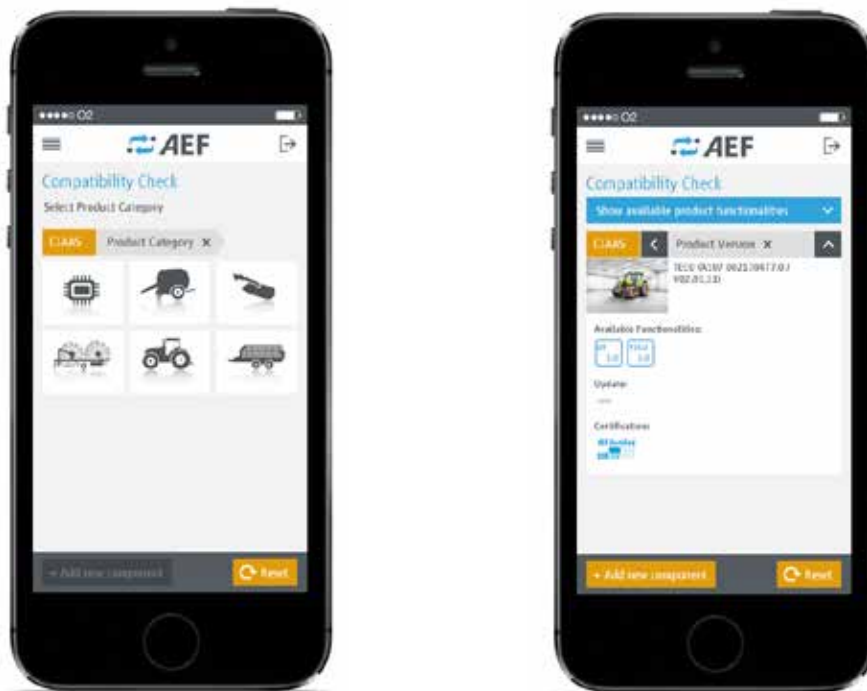

Fare clic sull'immagine per ottenere una versione con risoluzione maggiore.

Contatto

Carsten Hühne,
Portavoce AEF Europa
press@aef-online.org

Informazioni su AEF

L'Agricultural Industry Electronics Foundation (AEF) è stata fondata da sette grandi imprese leader e da due associazioni di produttori in qualità di "tavola rotonda" del settore mondiale di macchine agricole. L'AEF richiede la tecnologia ISOBUS definita in ISO 11783. L'ISOBUS standardizza principalmente la comunicazione tra trattori e attrezzi portati, ma anche lo scambio di dati tra sistemi mobili e Farm Management, provvedendo così alla compatibilità.

La fusione attuale di più di 190 aziende agricole e dei relativi fornitori ha recentemente introdotto un test di conformità per la certificazione ISOBUS AEF di trattori e attrezzi portati. I risultati dei controlli vengono memorizzati nella banca dati ISOBUS AEF liberamente accessibile, www.aef-isobus-database.org, che può essere utilizzata da clienti e concessionarie per verificare la compatibilità delle macchine. Inoltre è stata pubblicata un'etichetta di certificazione con cui vengono contrassegnati i prodotti con certificazione AEF dall'edizione Agritechnica 2013. Il successo di AEF con il sistema ISOBUS ha spinto l'organizzazione a occuparsi di nuove tematiche, non necessariamente rilevanti per ISOBUS, in veste di "tavola rotonda" neutrale del settore agricolo. Esempi di ulteriori compiti di certificazione includono tematiche quali "Trasmissioni elettriche" "Sistemi di videocamere", "Sistemi informativi di Farm Management (FMS)", "High Speed ISOBUS" e "Wireless In-Field Communication".
www.aef-online.org